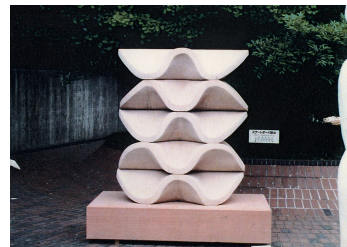

Stone Wave 1986年 白砂岩
H. 1800xW. 2500xD. 1000mm